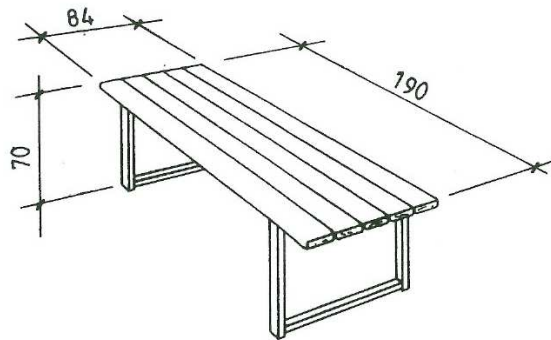

B 14-07-01RO

- B 14-01-100S Bank-Tischkombination (2 x Bank mit Lehne, 1 Tisch, Unterbau Edelstahl)  
Bank; 192 x 40 cm, Sitzhöhe: 45 cm, Tisch: 145 x 70 cm, Tischhöhe: 70 cm (nur komplett)
- B 14-01-01/02/03 Bank-Tischkombination (1 x Bank mit Lehne, 1 x Bank ohne Lehne, 1 Tisch, Unterbau feuerverzinkt)  
(Sitzbank mit Rückenlehne, Sitzhöhe: 44 cm, Länge: 190 cm Sitzbank ohne Rückenlehne, Sitzhöhe: 44 cm, Länge: 190 cm, Tisch, Höhe: 70 cm, Länge: 190 cm)
- B 14-11-01 Bank-Tisch-Kombination, Sitz- und Tischhöhe: 45/72 cm, L: 180 cm
- B 14-11-01S Bank-Tisch-Kombination, Circula, grün pulverbeschichtet
- B 14-07-01 Sitzbank mit Rückenlehne, (Betonfuss) Sitzhöhe: 43 cm, L: 200 cm
- B 14-08-01 Sitzbank ohne Rückenlehne, (Betonfuss) Sitzhöhe: 43 cm, L: 200 cm
- B 14-09-01 Tisch, mit Betonkonsole
- B 14-07-01RO Sitzbank mit Lehne in Robinienholz, Sitzhöhe: 43 cm, B: 54 cm, L: 150 cm
- B 14-13-01 Picknickgruppe aus Hartholz, Sitz- und Tischhöhe: 43/75 cm, L: 200 cm

Preise auf Anfrage!

B 14-01-01

B 14-02-02

B 14-03-01

B 14-11-01 oder B 14-11-01S oder Speziallängen

Konsolen aus feuerverzinktem Stahl oder Edelstahl je nach Modell zum einfachen hinstellen oder Ortsbefestigen oder in Beton zum Einbetonieren, massive Fichtenholzbelattung oder Holz- HDPE - Belattung nach Wunsch