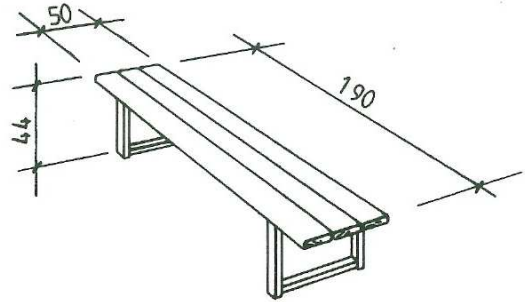

B 14-02-02

B 14-03-01

Konsolen aus feuerverzinktem Stahl oder Edelstahl je nach Modell zum einfachen hinstellen oder Ortsbefestigen oder in Beton zum Einbetonieren, massive Fichtenholzbelattung oder Holz- HDPE - Belattung nach Wunsch

Auf Anfrage bieten wir Ihnen gerne auch Bank- Tisch Modelle anderer Hersteller an!